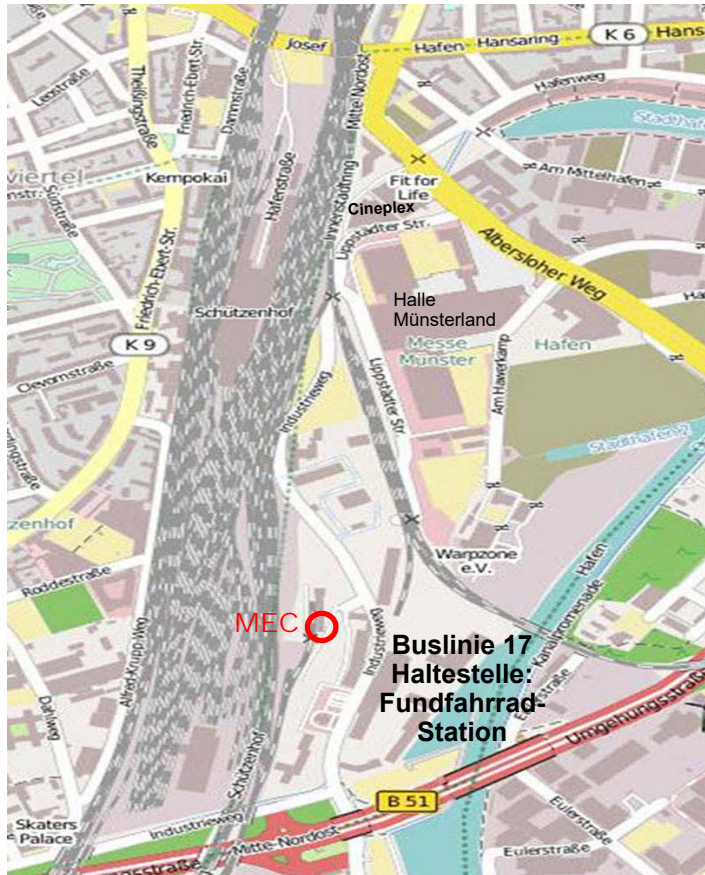

Aus Richtung Umgehungsstraße links abbiegen

Hier ist unser Domizil

Aus Richtung Halle Münsterland rechts abbiegen

Daten von OpenStreetMap (www.openstreetmap.org) – Veröffentlicht unter ODbL (opendatacommons.org/licenses/odbl)

Modelleisenbahnclub Münster

Clubräume:
Industrieweg 72
48155 Münster

Postanschrift:
Postfach 53 03
48029 Münster

[www.mec-muenster.de/
jugendgruppe](http://www.mec-muenster.de/jugendgruppe)

jugendgruppe@mec-muenster.de